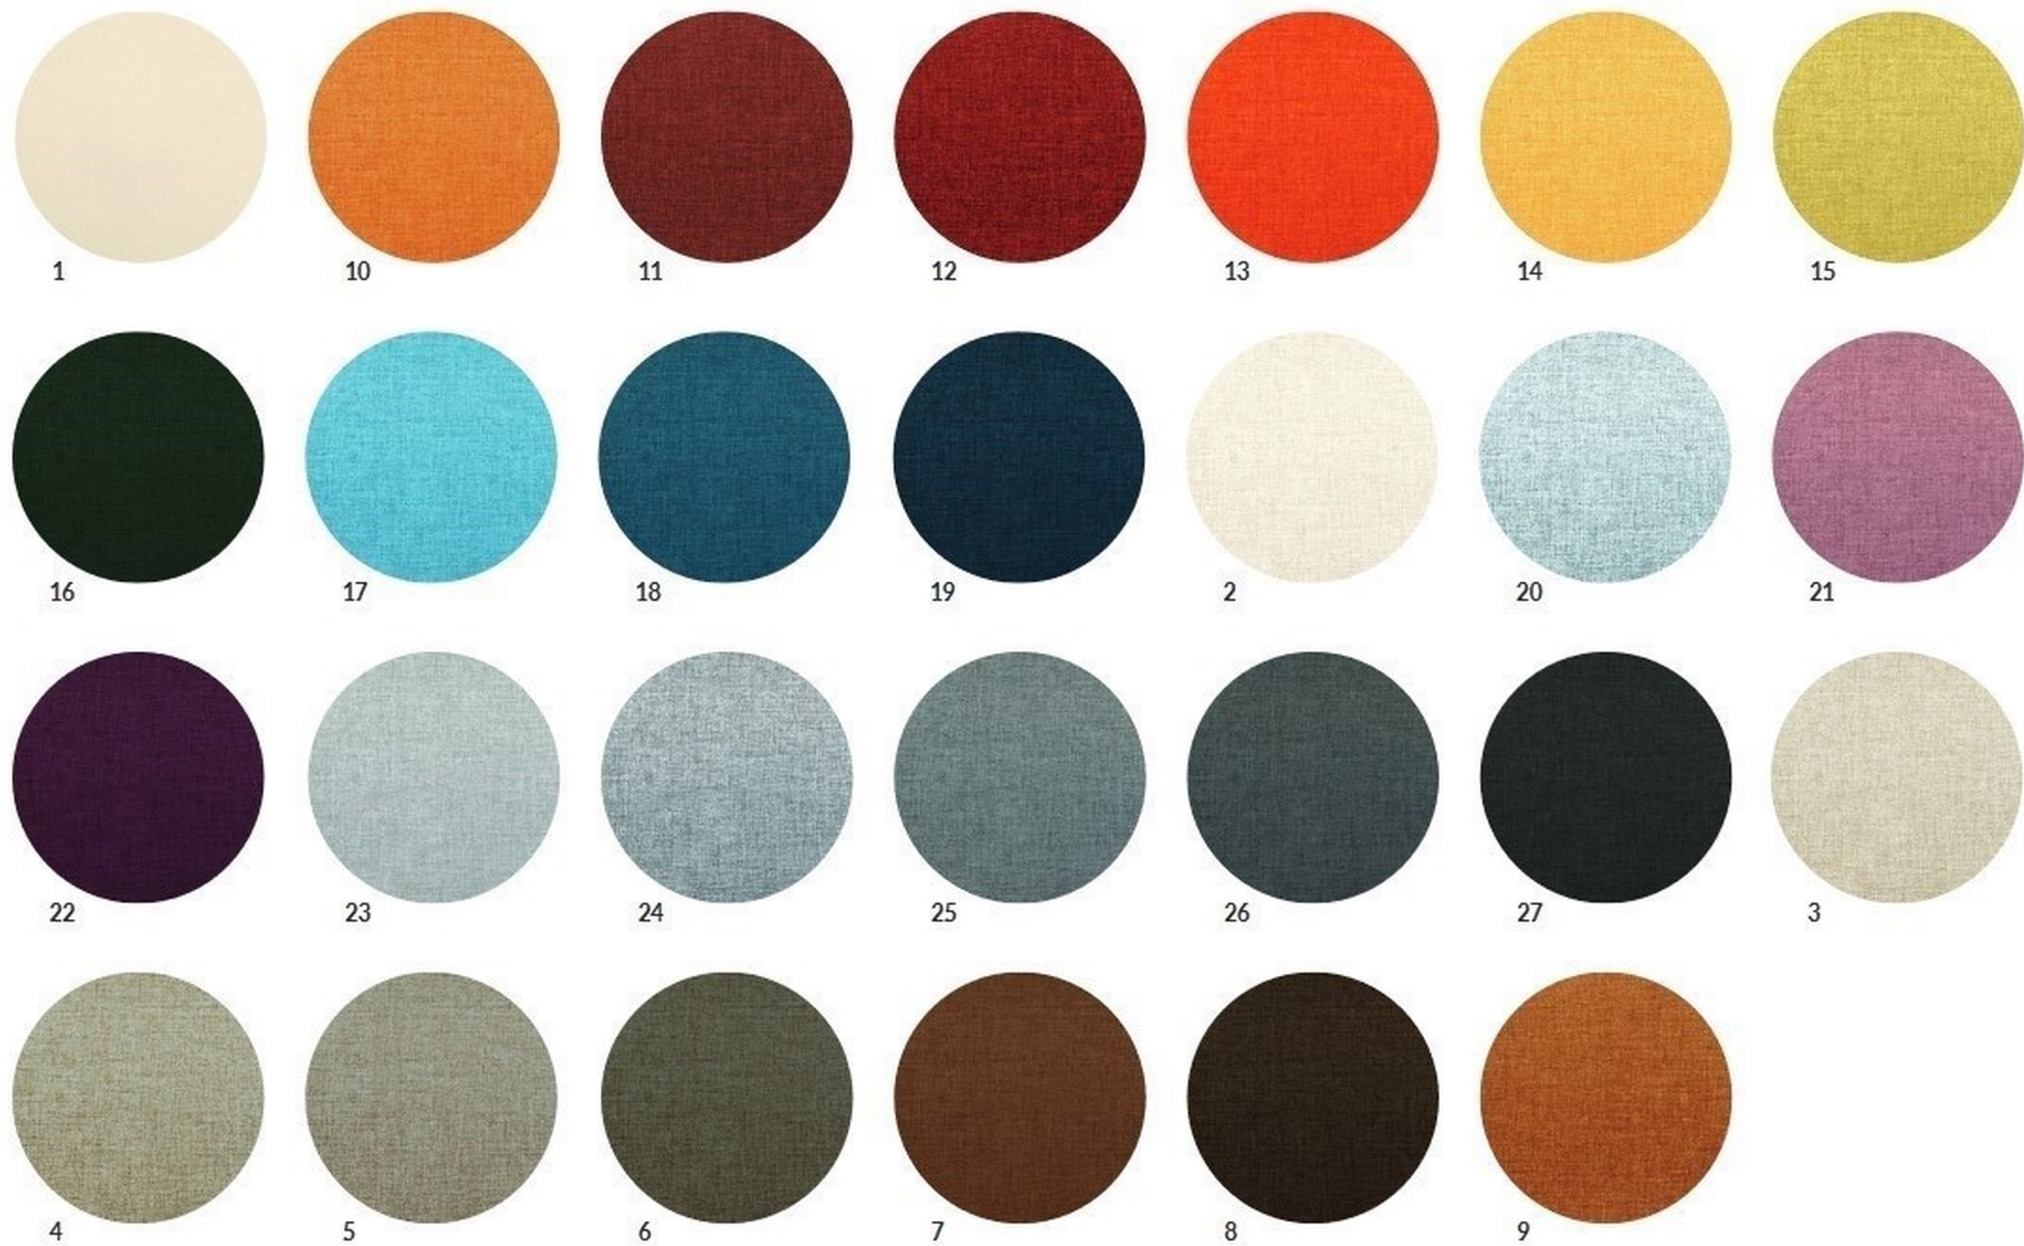

The sample is provided as a guide only. Therefore an exact match can not be guaranteed. Color differences between individual production batches are allowed.

Próbki tkanin mają charakter poglądowy. Nie należy oczekiwać idealnej kopii, nie gwarantujemy idealnego odwzorowania kolorów w rzeczywistości. Dopuszczalne są różnice kolorystyczne między poszczególnymi partiami produkcyjnymi.