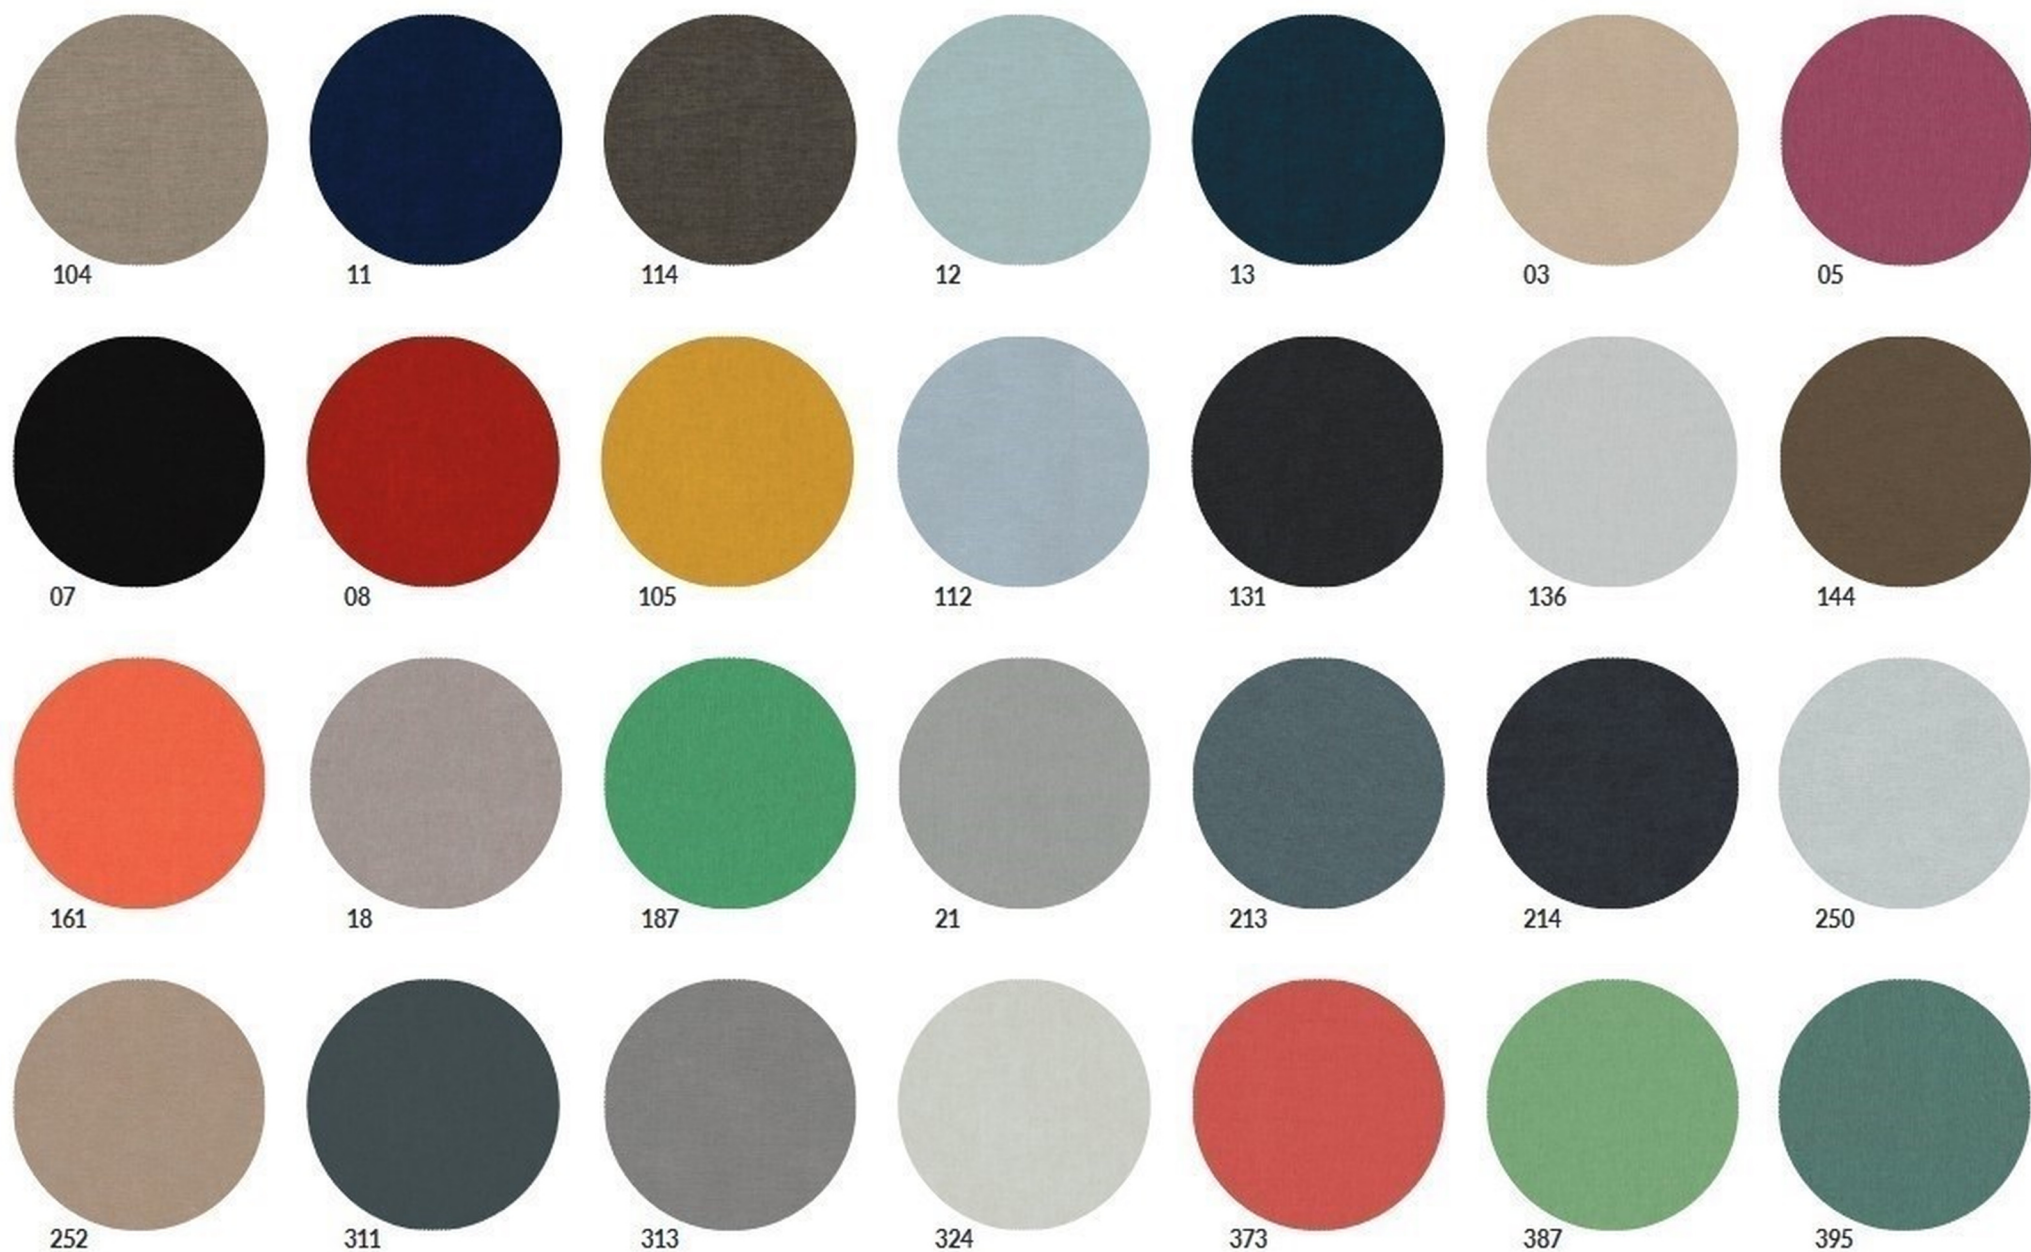

The sample is provided as a guide only. Therefore an exact match can not be guaranteed. Color differences between individual production batches are allowed.

Próbki tkanin mają charakter poglądowy. Nie należy oczekiwać idealnej kopii, nie gwarantujemy idealnego odwzorowania kolorów w rzeczywistości. Dopuszczalne są różnice kolorystyczne między poszczególnymi partiami produkcyjnymi.